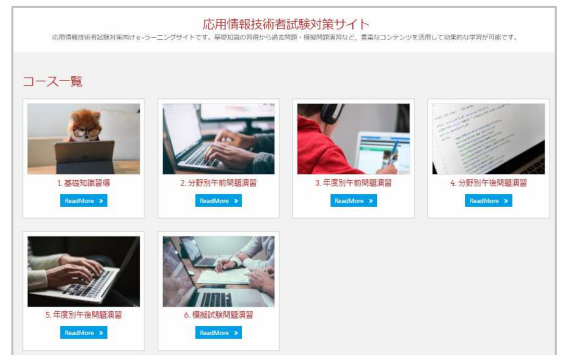

平成30年秋期から令和3年秋期試験まで全6回分の問題演習がWeb上で行えます。 (📺解説動画付)

⑥模擬試験問題演習

オリジナル問題の模擬試験2回分をWeb上で行えます。

■価格・利用期間

税込価格：5,280円（本体価格：4,800円） ※システム利用料のみの価格です。

利用期間：6か月間

AP 紹介動画

※無料体験版のご利用を希望される方は、当社までお問い合わせ下さい。