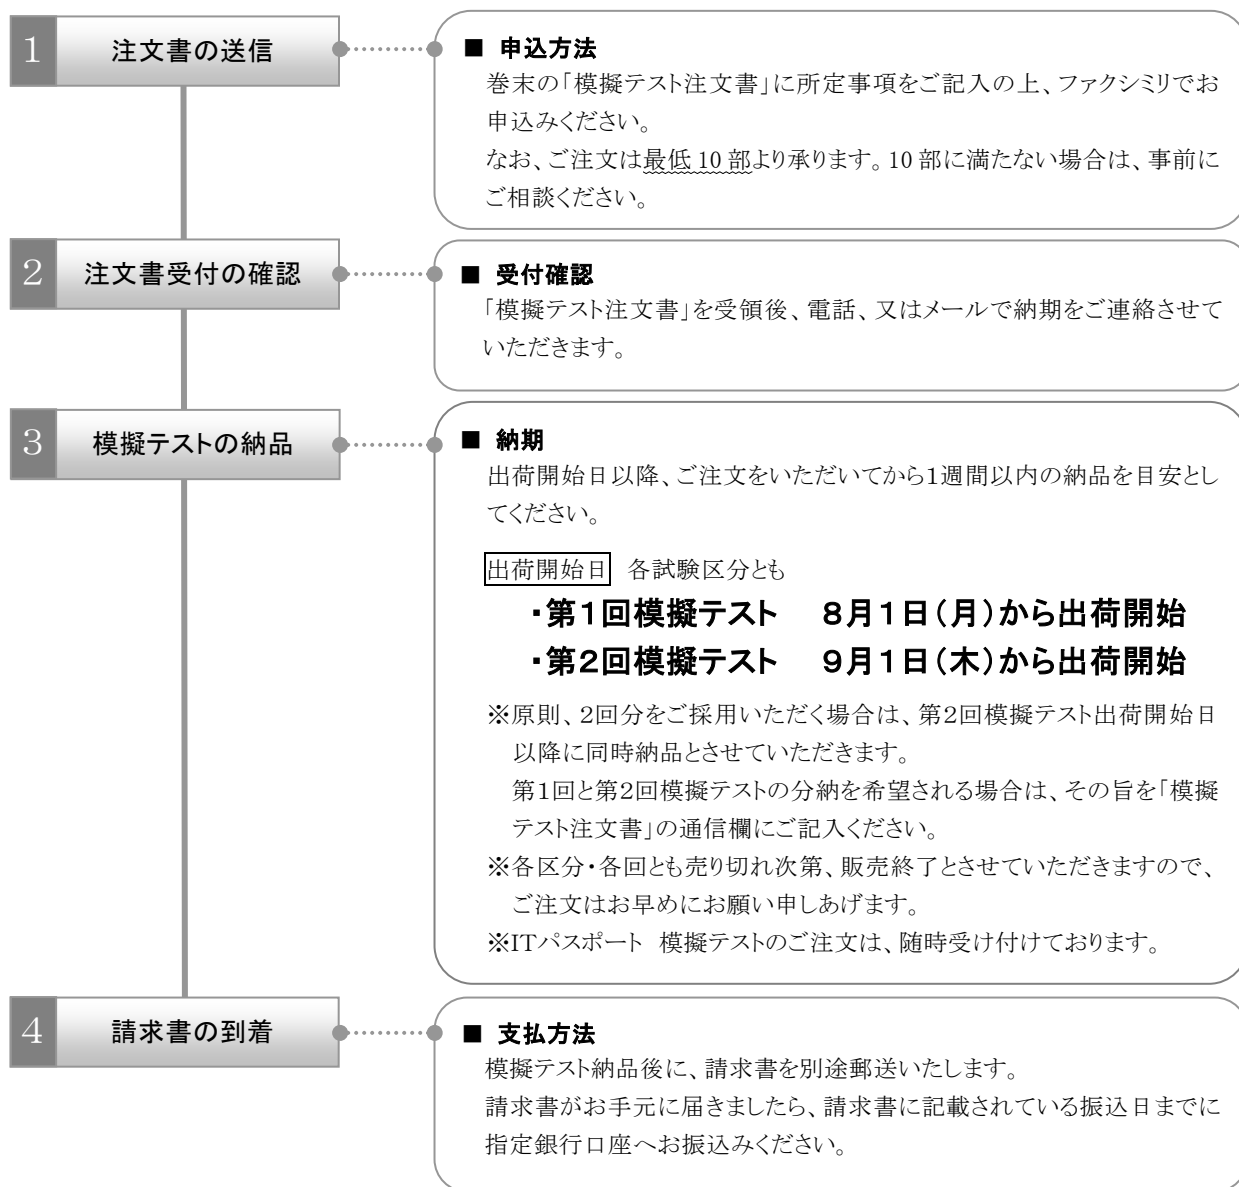

※ご注文をされる前に、必ずご一読ください。

【冊子】模擬テストのご注文について

留意事項

- ◎模擬テストの返本は対応できかねますので、あらかじめご了承ください。
- ◎模擬テストを複写、複製または転載する行為は、著作権の侵害となりますので、ご注意ください。

Web教材のご注文について

- ① 当社Webサイトのご注文ページ内「利用申込書」(Excel形式)をダウンロードし、必要事項を入力の上、メールに添付してお送りください。
- ② 利用環境が整い次第、ログイン情報をメールでご連絡させていただきます。
  - ■利用申込ページURL 【 <https://www.infotech-s.co.jp/order.html> 】
  - ■利用申込書送付Mail 【 kyouzai@infotech-s.co.jp 】